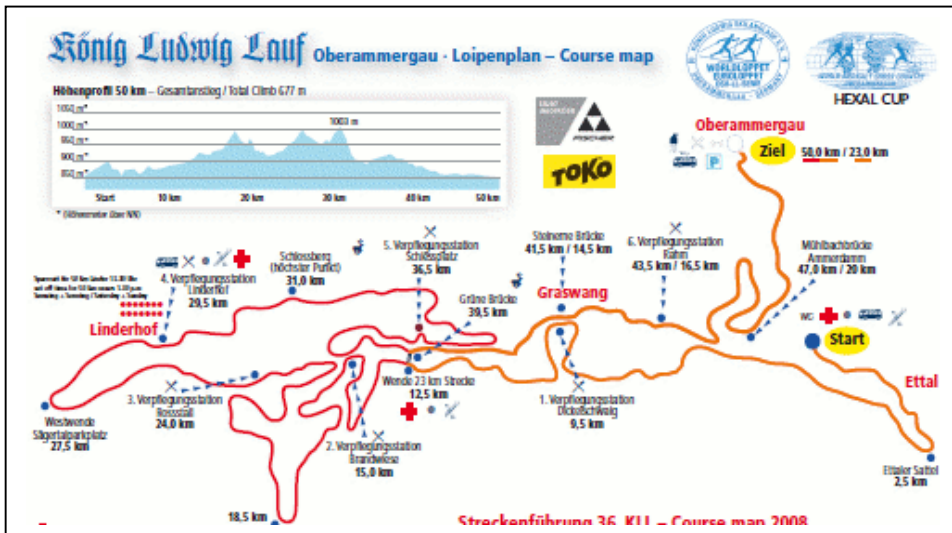

Percorso di Gara

Per maggiori informazioni www.koenig-ludwig-lauf.com

La proposta è sicuramente impegnativa, ma avendo parecchio tempo per perfezionare tutti i particolari, potremo giungere ad un'ottima organizzazione; speriamo venga accolta con entusiasmo da molti, che condividano con i coraggiosi ideatori la passione per lo sci, per le belle piste, per i posti nuovi da scoprire e soprattutto la gioia di passare due giorni di sport, di amicizia e di sano divertimento (il tutto sarà come consueto condito dalla tombola, la lotteria e gara delle torte).

Vi aspettiamo numerosi.

Gli amici dello Sci CAI

FESTA di INIZIO STAGIONE

presso MALGA MILLEGROBBE
domenica 14 ottobre 2007

Programma:

Adesioni entro mercoledì 10 Ottobre

telefonando o inviando un semplice sms al 340 009 8929 (Flavio), indicando anche se si intende partecipare alla lezione di Nordic Walking.

Domenica 14 Ottobre 2007

- 8:00 Ritrovo alla Chiesa del Grumello per gli skirollisti
- 10:00 Ritrovo a Malga Millegrobbe per tutti
- 10:30 Partenza percorso di corsa
- 11:00 Partenza percorso nordic walking
- 12:30 Ritrovo per tutti ancora a Malga Millegrobbe
- 13:00 Pranzo tutti assieme
- 14:00 Giochi vari
- 16:30 Chiusura "ufficiosa"