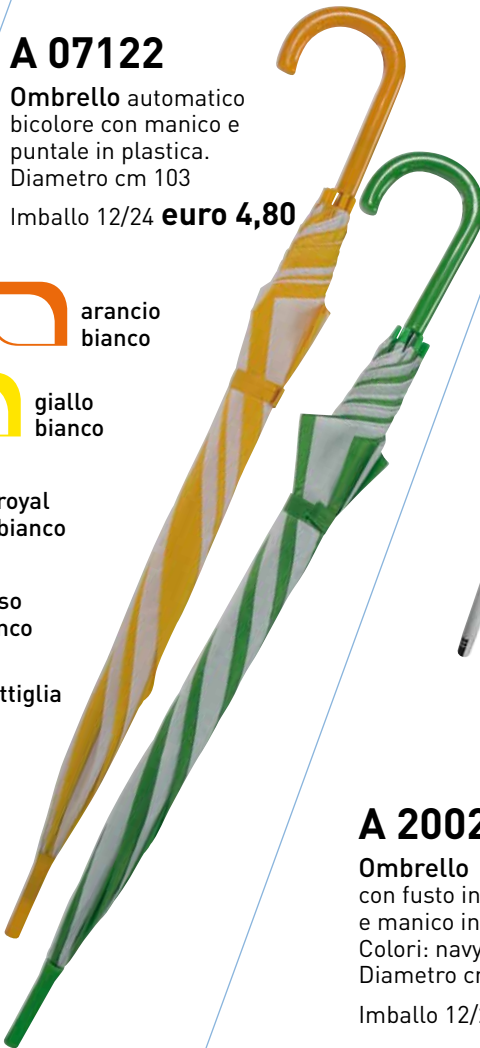

## A 07120

Ombrello automatico  
con manico in plastica.  
Protezione retraibile in plastica,  
valvola per uscita dell'acqua.  
Diametro cm 103

Imballo 12/24 **euro 6,00**

## A 07106

Ombrello  
con fusto e manico in alluminio.  
Colore: esterno argento,  
interno nero.

Diametro cm 105

Imballo 12/24 **euro 8,50**

## A 07122

Ombrello automatico  
bicolore con manico e  
puntale in plastica.

Diametro cm 103

Imballo 12/24 **euro 4,80**

## A 20020

Ombrello  
con fusto in alluminio  
e manico in plastica.  
Colori: navy, rosso.

Diametro cm 103

Imballo 12/24 **euro 6,00**