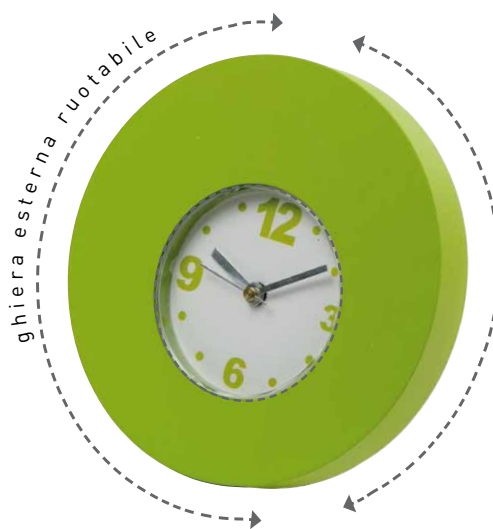

A 06688

Orologio da parete con igrometro e termometro. Pila non fornita. Colore argento. Diametro cm 25
Imballo 0/20 **euro 6,30**

A 06687

Orologio da parete. Pila non fornita. Colore bianco. Formato cm 20x20
Imballo 0/20 **euro 4,00**

A 06674

Orologio da tavolo con ghiera esterna ruotabile. Pile incluse. Colori: blu, verde. Diametro cm 13
Imballo 10/100 **euro 2,30**

A 06662

Orologio da tavolo con sveglia e base richiudibile. Pila non fornita. Colore argento. Formato cm 6,7x10,5
Imballo 10/100 **euro 1,80**