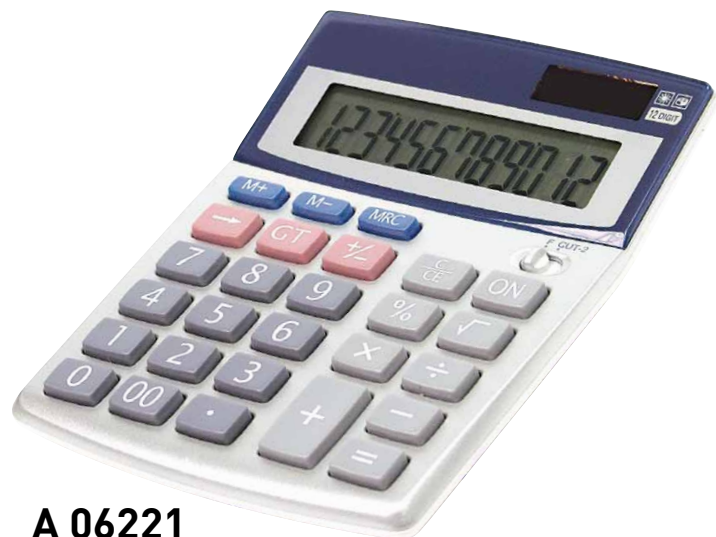

Formato aperto cm 23,5x17,2
Imballo 10/60 **euro 6,30**

A 13022

Calcolatrice tascabile 8 cifre, con collarino e clip sganciabile. Pila inclusa. Colore argento. Formato cm 5,8x10,3
Imballo 0/200 **euro 3,00**

A 06231

Calcolatrice tascabile 12 cifre richiudibile. Pila inclusa. Colore argento. Formato cm 9,5x6,4
Imballo 10/200 **euro 3,70**

A 13020

Calcolatrice tascabile 8 cifre. Doppia alimentazione. Colore celeste. Formato cm 6,7x11,7
Imballo 50/200 **euro 4,50**

A 06235

Calcolatrice da tavolo 12 cifre. Doppia alimentazione. Formato cm 10x13,5
Imballo 20/80 **euro 6,00**

A 06221

Calcolatrice da tavolo 12 cifre con selezione indicatore decimali. Doppia alimentazione. Formato cm 10x13,5
Imballo 20/80 **euro 7,40**