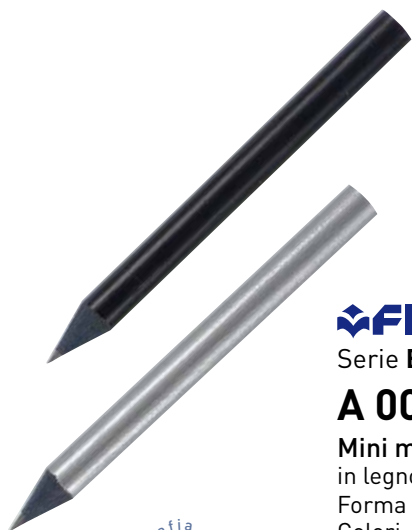

A 00560

Matita
in legno colorato
con gomma.
Forma tonda.
Colori: blu, nero, rosso.
Imballo 144/2880 **euro 0,12**

A 00556

Matita
da falegname
cm 18
Colore rosso.
Imballo 144/1728
euro 0,22

A 00558

Matita
in legno naturale
con gomma.
Forma tonda.
Imballo 144/1728
euro 0,12

A 00559

Matita
in legno colorato
con gomma.
Forma tonda.
Colore bianco.
Imballo 144/1728
euro 0,12

FILA

Serie **Black**

A 00103

Mini matita
in legno nero.
Forma tonda.
Colori: grigio, nero.

Formato cm 9x0,7
Imballo 0/450 **euro 0,33**