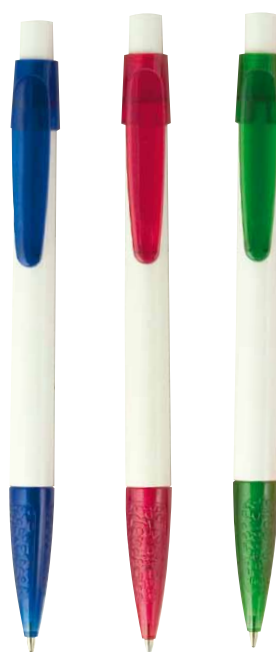

A 10052

Sfera a scatto colorata
con impugnatura antiscivolo.
Colori: blu, rosso, verde.

Imballo 50/500 **euro 0,24**

A 06887

Sfera a scatto
con particolari colorati.
Colori: blu, rosso, verde.

Imballo 50/500 **euro 0,18**

**A 10050**

Sfera a scatto
con impugnatura antiscivolo.
Colori: blu, nero, viola
Imballo 50/500 **euro 0,24**

**A 06845**

Sfera a scatto
trasparente colorata.
Colori: blu, giallo,
rosso, verde.
Imballo 50/500 **euro 0,24**

**A 06860**

Sfera a scatto
con impugnatura antiscivolo.
Colori: blu, rosso,
trasparente, verde.
Imballo 50/500 **euro 0,24**

**A 06864**

Sfera a scatto
con particolari colorati.
Colori: arancio, blu,
rosso, verde
Imballo 50/500 **euro 0,22**