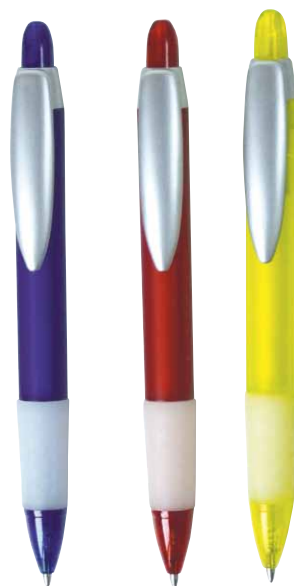

**A 06881**

Sfera a scatto
con impugnatura antiscivolo.
Colori: arancio, blu, giallo,
nero, rosso, verde.
Imballo 50/500 **euro 0,42**

**A 10054**

Sfera a scatto
con impugnatura
antiscivolo.
Colore nero.
Imballo 50/500
euro 0,50

**A 06866**

Sfera a scatto
con impugnatura
antiscivolo.
Colori: blu, rosso, verde.
Imballo 50/500
euro 0,34

**A 06852**

Sfera a scatto
con impugnatura
antiscivolo.
Colori: arancio, blu, giallo.
Imballo 50/500
euro 0,34

A 06890

Sfera a scatto
con impugnatura antiscivolo.
Colori: blu, rosso, verde.
Imballo 50/500 **euro 0,33**

A 06856

Sfera a scatto
con impugnatura antiscivolo.
Colori: blu, giallo, rosso, verde.
Imballo 50/500 **euro 0,34**