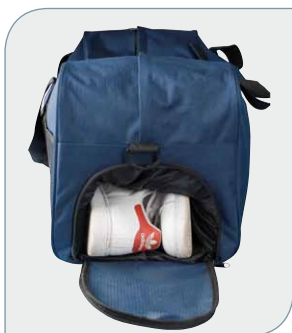

NAKOTA
AN 4011

Borsone
in 600D con tracolla.
Tasche interne porta badge
e porta scarpe.
Colore blu.
Formato cm 52,5x23x29
Imballo 0/20 **euro 13,50**