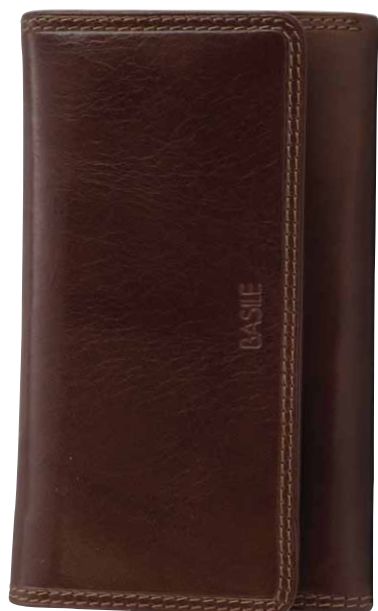

BASILE

A 05164

Portachiavi

con porta monete in pelle,
chiusura con due zip.

Formato cm 12,8x7,4

Imballo 0/1 **euro 27,00**

BASILE

A 05163

Portafogli donna

in pelle, chiusura con bottone.

Formato cm 17,3x11

Imballo 0/1 **euro 45,50**

A 05181

Portachiavi

in pelle con gancio.

Colore marrone.