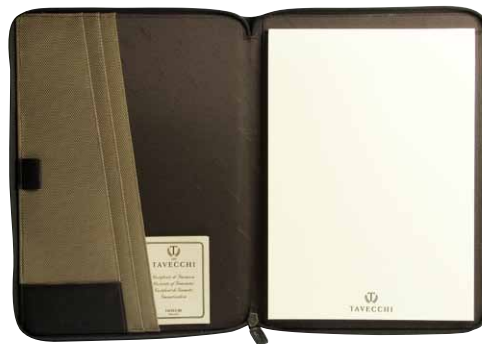

Colore nero

Formato cm 25x33

Imballo 0/20 **euro 9,60**

A 06744

Cartella porta documenti in 900D con blocco A4, chiusura con zip.

Colore nero.

Formato cm 25x35

Imballo 0/20 **euro 13,10**

TAVECCHI Casual

T 10138

Porta blocco

A4 con zip in pelle di vitello e nylon.
Colore marrone / beige.

Formato cm 23x32

Imballo 0/1 **euro 93,00**

A 06736

Cartella