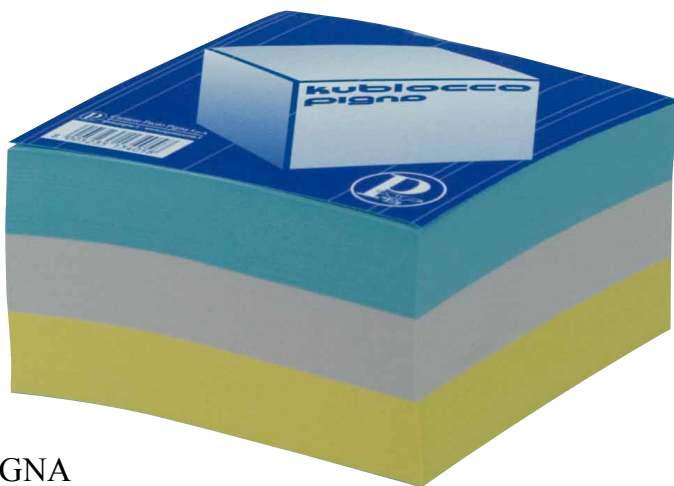

Imballo 50/200 **euro 1,05**

A 00396

Righello

in plastica rigida trasparente cm 30.
Colori: arancio, blu, trasparente.

Imballo 100/1000 **euro 0,46**

A 00395

Righello

in plastica rigida colorata cm 30.
Colori: bianco, blu, giallo.

Imballo 100/1000 **euro 0,46**

A 01263

Cubo carta bianca.
Formato cm 9,5x9,5x4
Imballo 2/24 **euro 2,55**

PIGNA

Kuboblocco

A 01264

Cubo in carta colorata.
Formato cm 9x9x4,5
Imballo 2/24 **euro 3,30**

A 00262