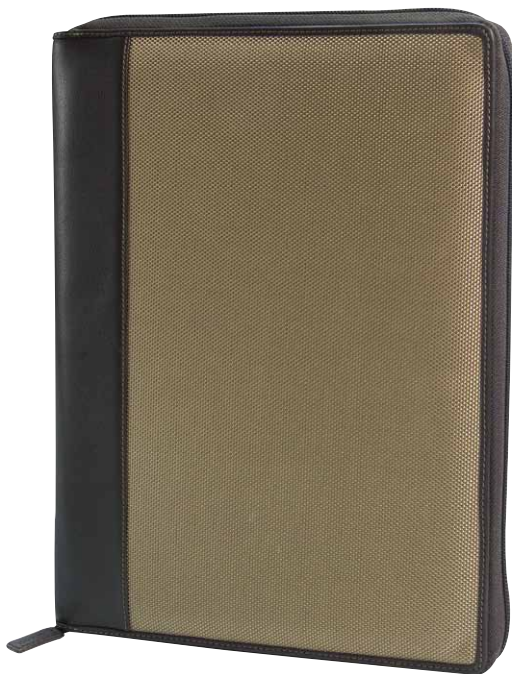

Colore nero

Formato cm 25x33

Imballo 0/20 **euro 9,60**

A 06744

Cartella porta documenti in 900D con blocco A4, chiusura con zip.

Colore nero.

Formato cm 25x35

Imballo 0/20 **euro 13,10**

TAVECCHI Casual

T 10138

Porta blocco

A4 con zip in pelle di vitello e nylon.
Colore marrone / beige.

Formato cm 23x32

Imballo 0/1 **euro 93,00**

A 06736

Cartella