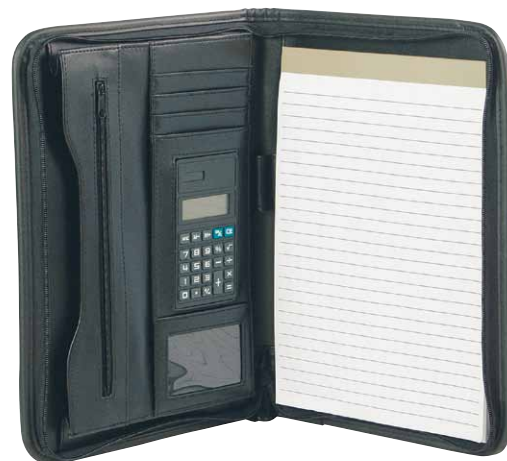

Cartella porta documenti in 600D con tasca interna.

Colori: blu, grigio.

Formato cm 37x28x8

Imballo 0/40 **euro 3,80**

A 06734

Cartella
 porta documenti/porta blocco
 in Neopel con blocco A4
 e calcolatrice.
 Chiusura con zip.
 Colore nero.
 Formato cm 26x35
 Imballo 0/15 **euro 15,00**