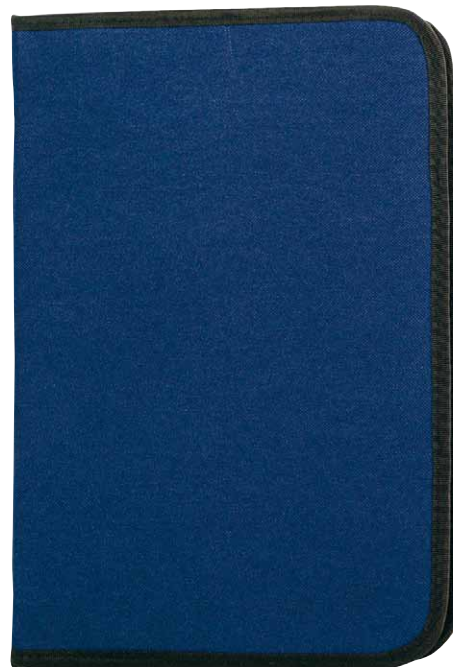

A 06736

Cartella

porta documenti/porta blocco in 600D,
chiusura con zip. Blocco A4 escluso.

Colore blu.

Formato cm 25x36

Imballo 0/20 **euro 6,00**