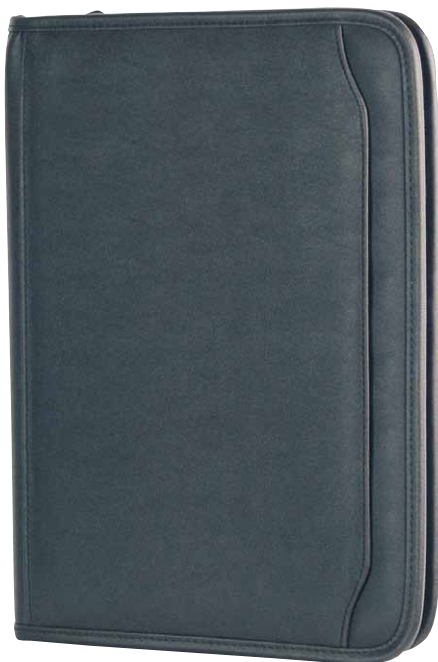

A 06734

Cartella
porta documenti/porta blocco
in Neopel con blocco A4
e calcolatrice.
Chiusura con zip.
Colore nero.
Formato cm 26x35
Imballo 0/15 **euro 15,00**

A 06750

Cartella
porta documenti/porta blocco
in Neopel e Microfibra,
blocco A4 incluso.
Colori: nero/rosso, nero/royal.
Formato cm 24,5x32,3
Imballo 0/20 **euro 12,50**

A 06751

Cartella
porta documenti/porta blocco
in Neopel e Microfibra,
blocco A5 incluso.
Colore nero/rosso.
Formato cm 17x23
Imballo 0/50 **euro 10,00**